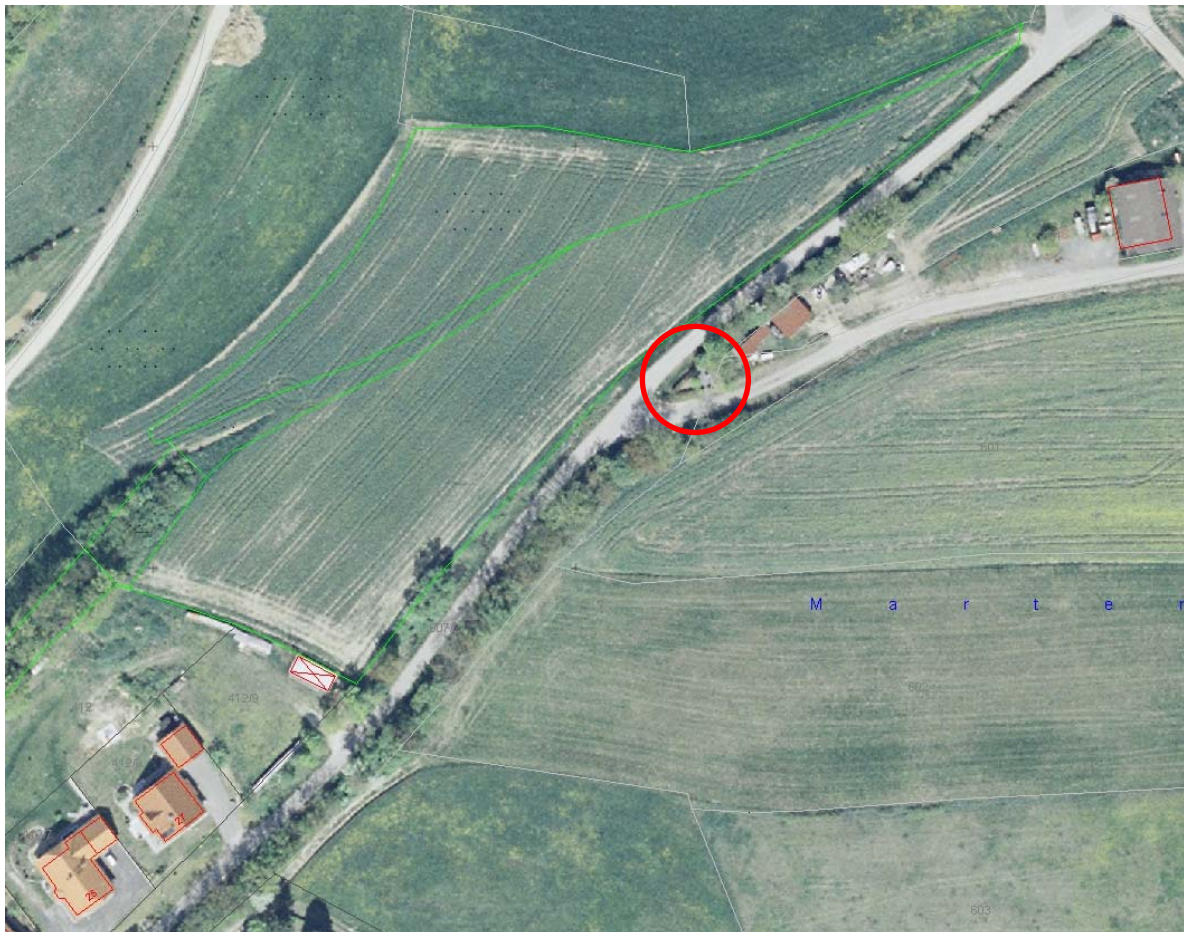

Holzbildstock an der „Einheitslinde“

Lage:

Gemeindeteil Mühlendorf

Fl.Nr. 607/2 Gmkg. Mühlendorf

In Verlängerung der Ortsstraße „Am Kellerberg“ Richtung Gaustadter Wald bei der Wegegabelung „Bamberger Weg“/„Gaustadter Weg“

Objektbeschreibung:

Holzbildstock mit Sockel

Inschriften:

St. Wendelin beschütze Mensch und Vieh

Verein Einheit Mühlendorf 2000

Sonstiges:

Der heilige Wendelin gehört zu den volkstümlichen Heiligengestalten. Er gilt als Schutzpatron der Bauern; im ländlichen strukturierten Mühlendorf wurde dieser Heilige seit jeher in besonderer Weise verehrt.

Ein Bildnis des heiligen Wendelins wurde oberhalb des Ortes aufgestellt. Gestiftet wurde es vom Verein „Einheit“ Mühlendorf.